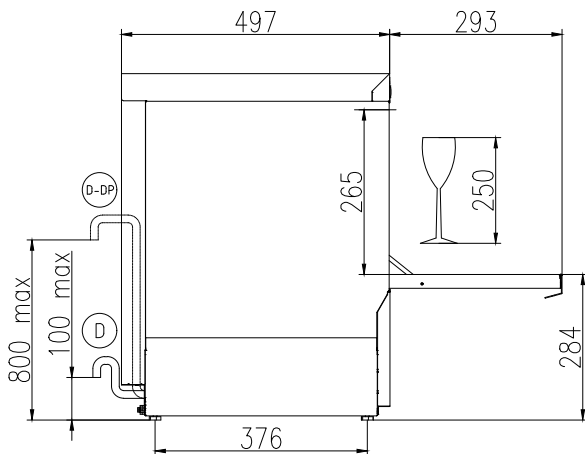

Zij aanzicht

CWII	=	Koud water invoer 1
D	=	Afvoer
EI	=	Elektrische aansluiting
EO	=	Elektrische uitgang
WI	=	Water invoer
XR	=	Naspoelmiddel aansluiting