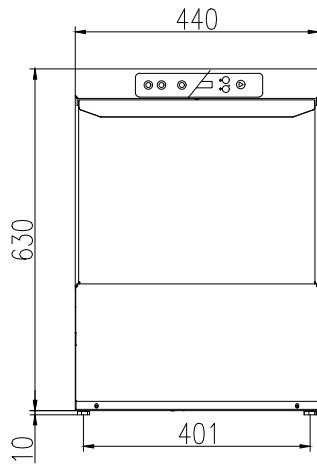

Front aanzicht