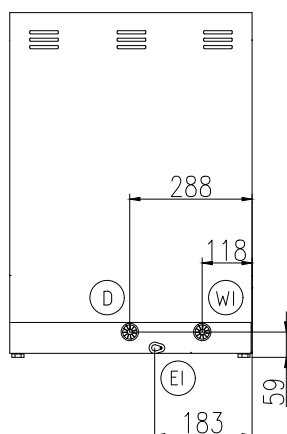

Front aanzicht

Zij aanzicht

CWII	=	Koud water invoer 1
D	=	Afvoer
EI	=	Elektrische aansluiting
EO	=	Elektrische uitgang
WI	=	Water invoer
XR	=	Naspoelmiddel aansluiting

Achterzijde

#### Algemene gegevens

<b>Naspoel temperatuur</b>	82 - 85 °C
<b>Was temperatuur</b>	
<b>Capaciteit</b>	30 Korven/uur
<b>Cyclus tijd</b>	120 sec
<b>Inwendige afmetingen, breedte</b>	390 mm
<b>Inwendige afmetingen, diepte</b>	386 mm
<b>Inwendige afmetingen, hoogte</b>	265 mm
<b>Externe afmetingen, lengte</b>	440 mm
<b>Externe afmetingen, breedte</b>	497 mm
<b>Externe afmetingen, hoogte</b>	640 mm
<b>Gewicht, netto</b>	34.5 kg